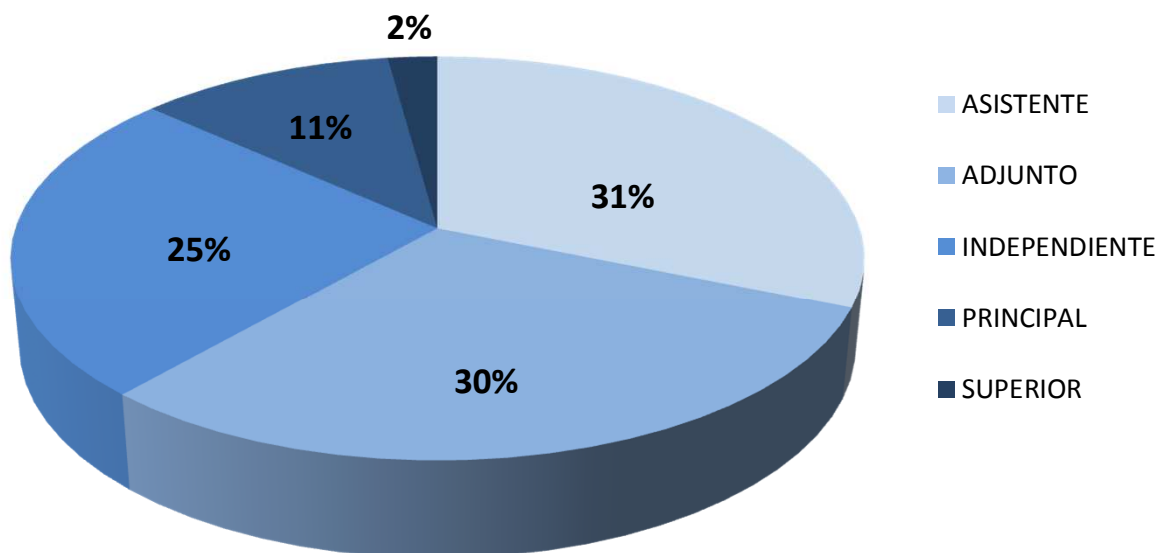

INVESTIGADORES POR CATEGORÍA EN CCT-LA PLATA

Realizado por la Of. de Información Estratégica en RRHH de CONICET

Escalafón	Categoría	Total
INVESTIGADORES	ASISTENTE	331
	ADJUNTO	321
	INDEPENDIENTE	266
	PRINCIPAL	119
	SUPERIOR	23
Total		1060