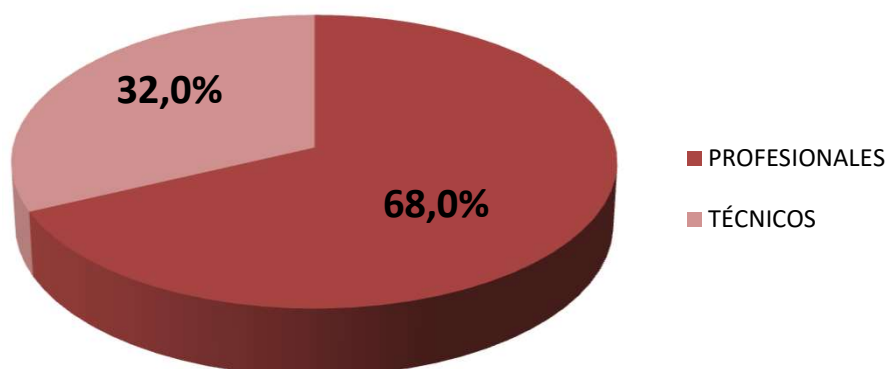

PERSONAL DE APOYO SEGÚN CATEGORÍA EN CCT - LA PLATA

Realizado por la Of. de Información Estratégica en RRHH de CONICET

CATEGORÍA	Total
PROFESIONALES	281
TÉCNICOS	132
Total general	413

(*) Información actualizada a Diciembre de 2023.