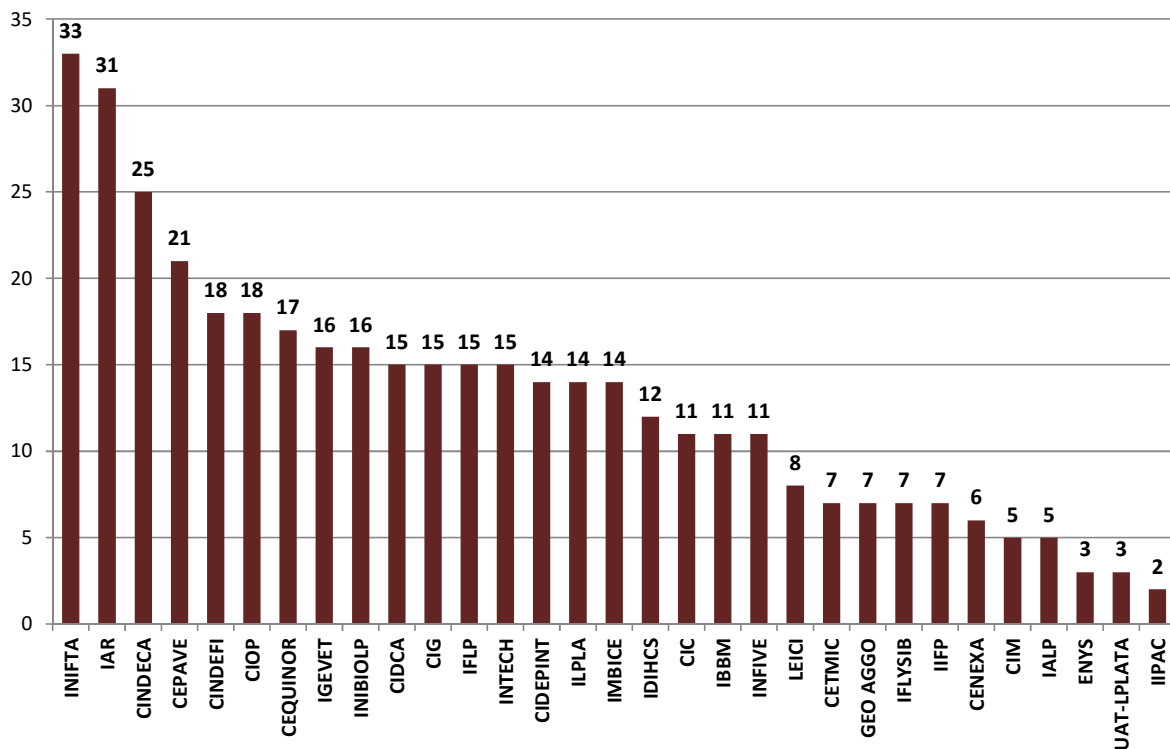

PERSONAL DE APOYO POR UNIDAD EJECUTORA EN CCT - LA PLATA

Realizado por la Of. de Información Estratégica en RRHH de CONICET

LUGAR DE TRABAJO	CPA
INIFTA	33
IAR	31
CINDECA	25
CEPAVE	21
CINDEFI	18
CIOP	18
CEQUINOR	17
IGEVET	16
INIBIOLP	16
CIDCA	15
CIG	15
IFLP	15
INTECH	15
CIDEPINT	14
ILPLA	14
IMBICE	14

LUGAR DE TRABAJO	CPA
IDIHCS	12
CIC	11
IBBM	11
INFIVE	11
LEICI	8
CETMIC	7
GEO AGGO	7
IFLYSIB	7
IIFP	7
CENEXA	6
CIM	5
IALP	5
ENYS	3
UAT-LPLATA	3
IIPAC	2
Total	402

(*) Información actualizada a Diciembre de 2023.