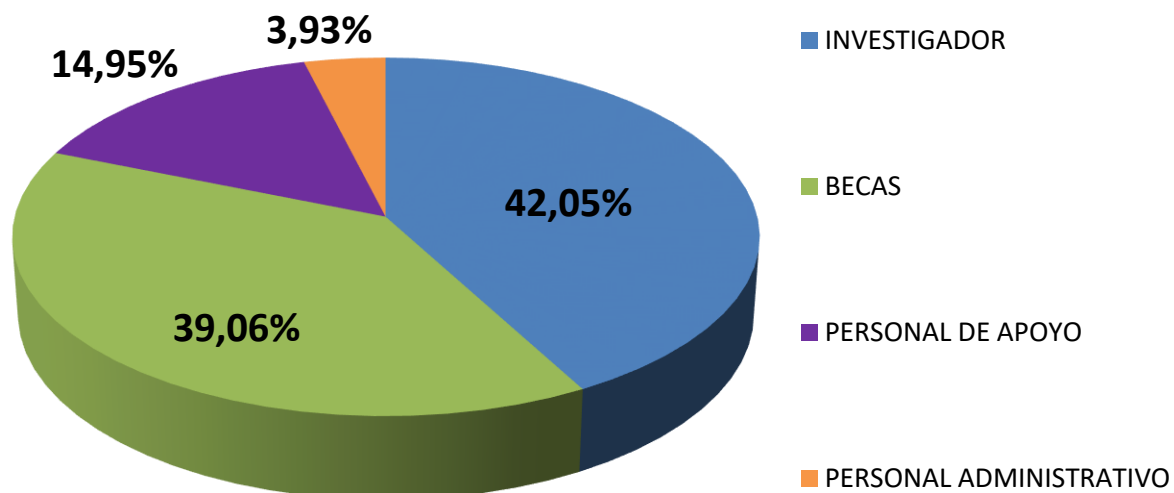

## RECURSOS HUMANOS EN CCT - LA PLATA

Realizado por la Of. de Información Estratégica en RRHH de CONICET

RRHH	Total
INVESTIGADOR	1167
BECAS	1084
PERSONAL DE APOYO	415
PERSONAL ADMINISTRATIVO	109
<b>Total general</b>	<b>2775</b>