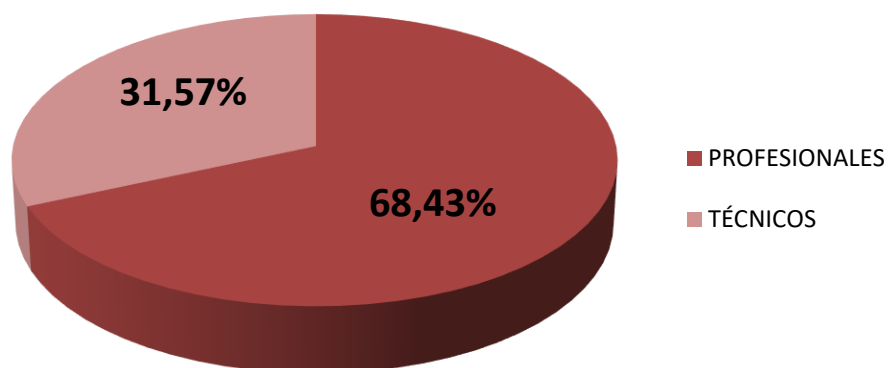

PERSONAL DE APOYO SEGÚN CATEGORÍA EN CCT - LA PLATA

Realizado por la Of. de Información Estratégica en RRHH de CONICET

CATEGORÍA	Total
PROFESIONALES	284
TÉCNICOS	131
Total general	415

(*) Información actualizada a Diciembre de 2022