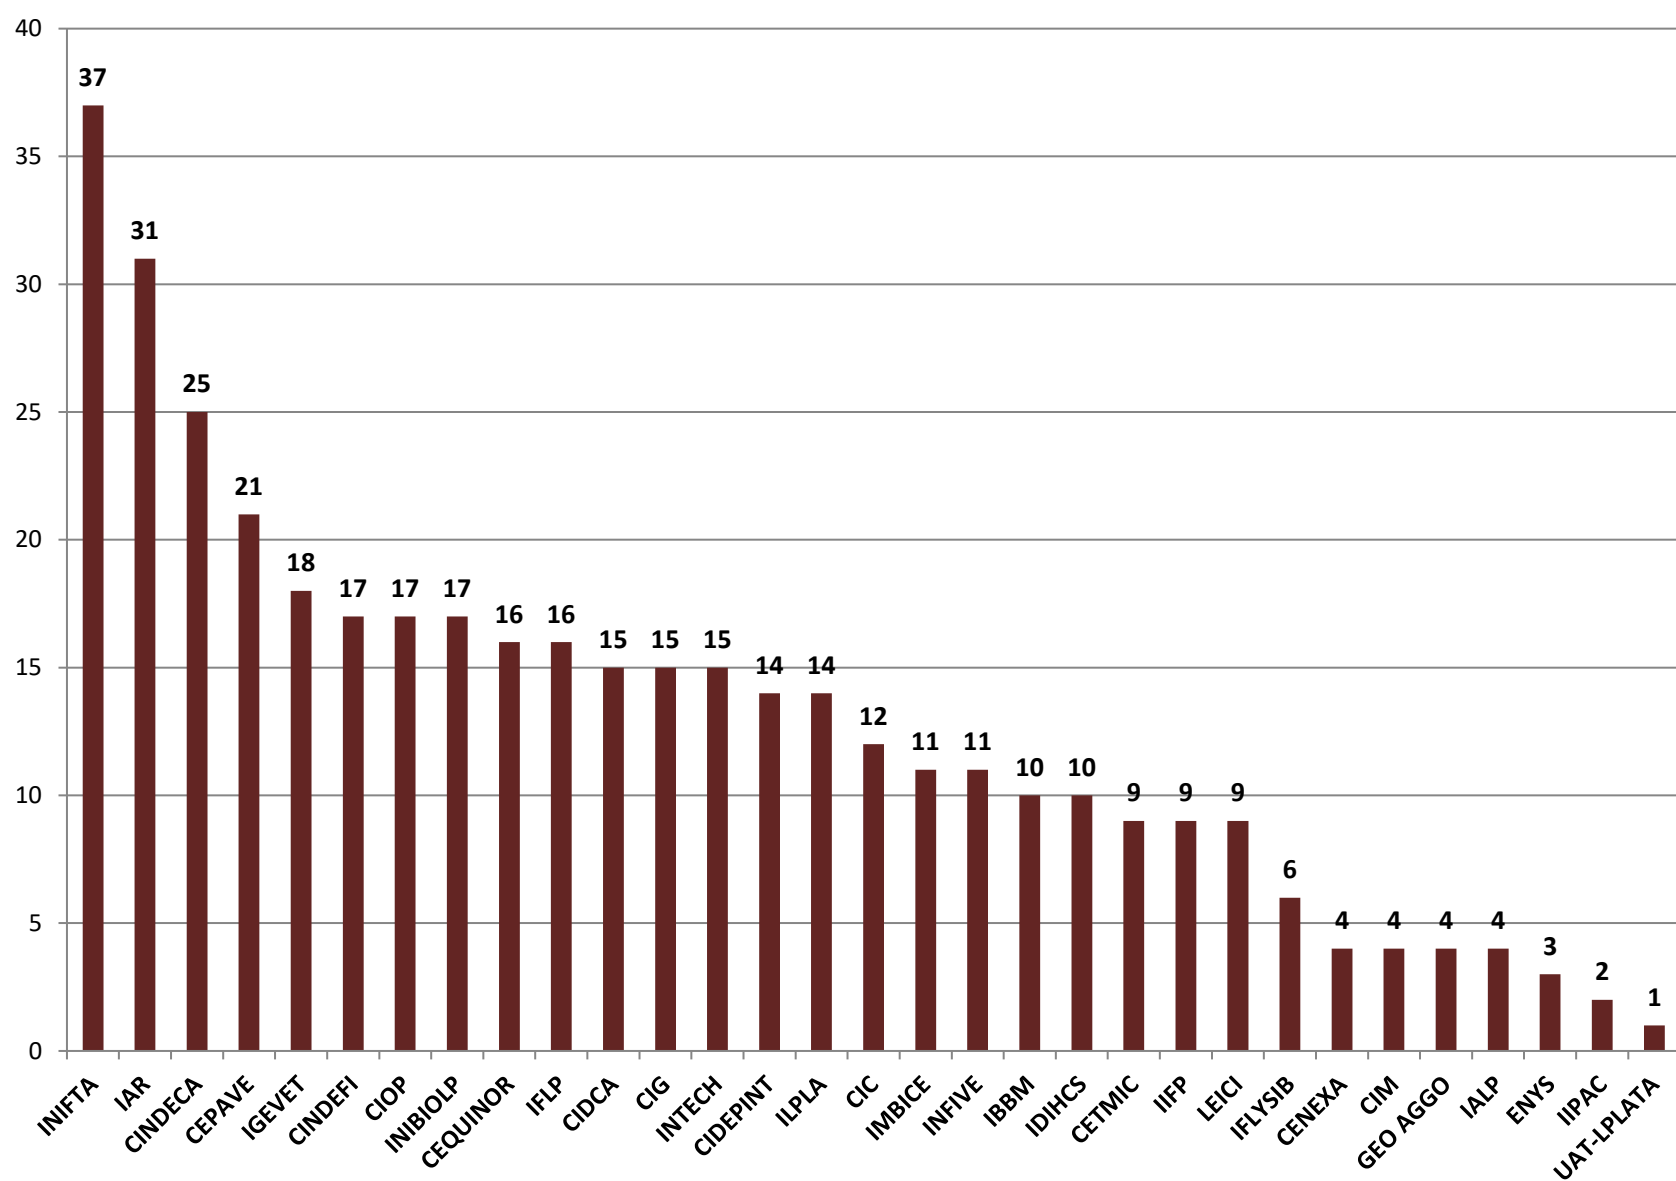

PERSONAL DE APOYO POR UNIDAD EJECUTORA EN CCT - LA PLATA

Realizado por la Of. de Información Estratégica en RRHH de CONICET

LUGAR DE TRABAJO	CPA
INIFTA	37
IAR	31
CINDECA	25
CEPAVE	21
IGEVET	18
CINDEFI	17
CIOP	17
INIBIOLP	17
CEQUINOR	16
IFLP	16
CIDCA	15
CIG	15
INTECH	15
CIDEPINT	14
ILPLA	14
CIC	12

LUGAR DE TRABAJO	CPA
IMBICE	11
INFIVE	11
IBBM	10
IDIHCS	10
CETMIC	9
IIFP	9
LEICI	9
IFLYSIB	6
CENEXA	4
CIM	4
GEO AGGO	4
IALP	4
ENYS	3
IIPAC	2
UAT-LPLATA	1

Total	397
--------------	------------

(*) Información actualizada a Diciembre de 2022