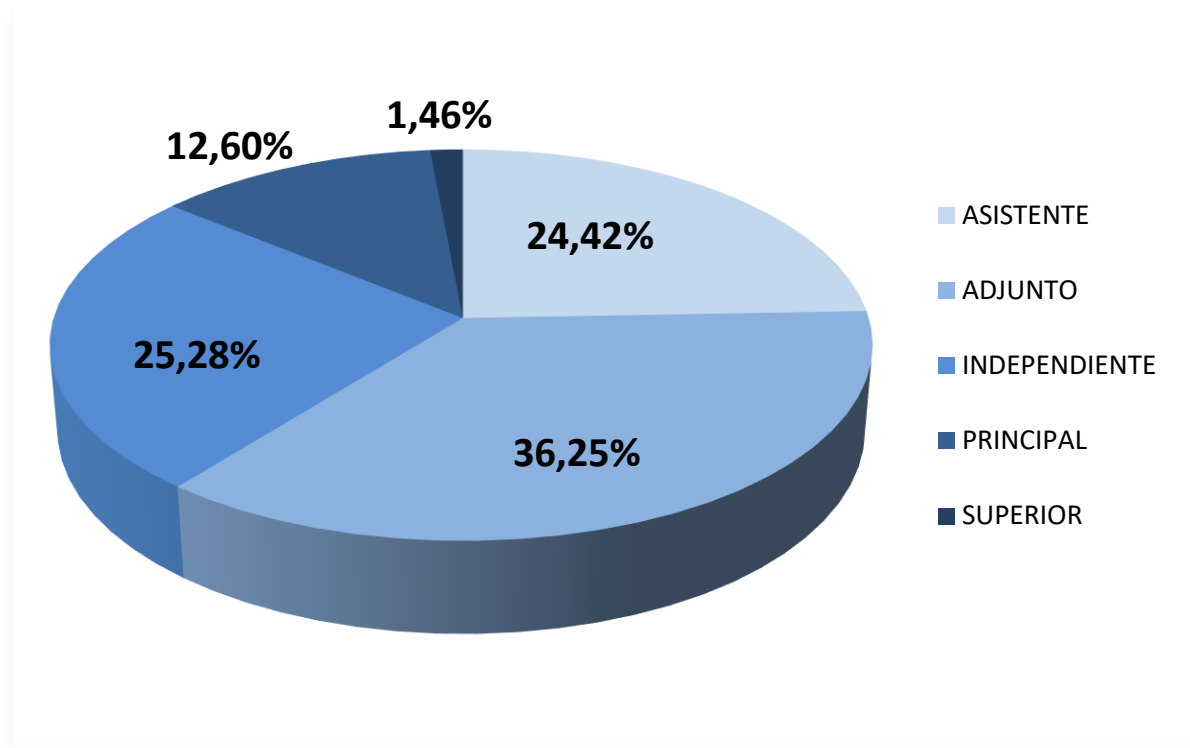

## INVESTIGADORES POR CATEGORÍA EN CCT - LA PLATA

Realizado por la Of. de Información Estratégica en RRHH de CONICET

Escalafón	Categoría	Total
INVESTIGADORES	ASISTENTE	285
	ADJUNTO	423
	INDEPENDIENTE	295
	PRINCIPAL	147
	SUPERIOR	17
Total		1167