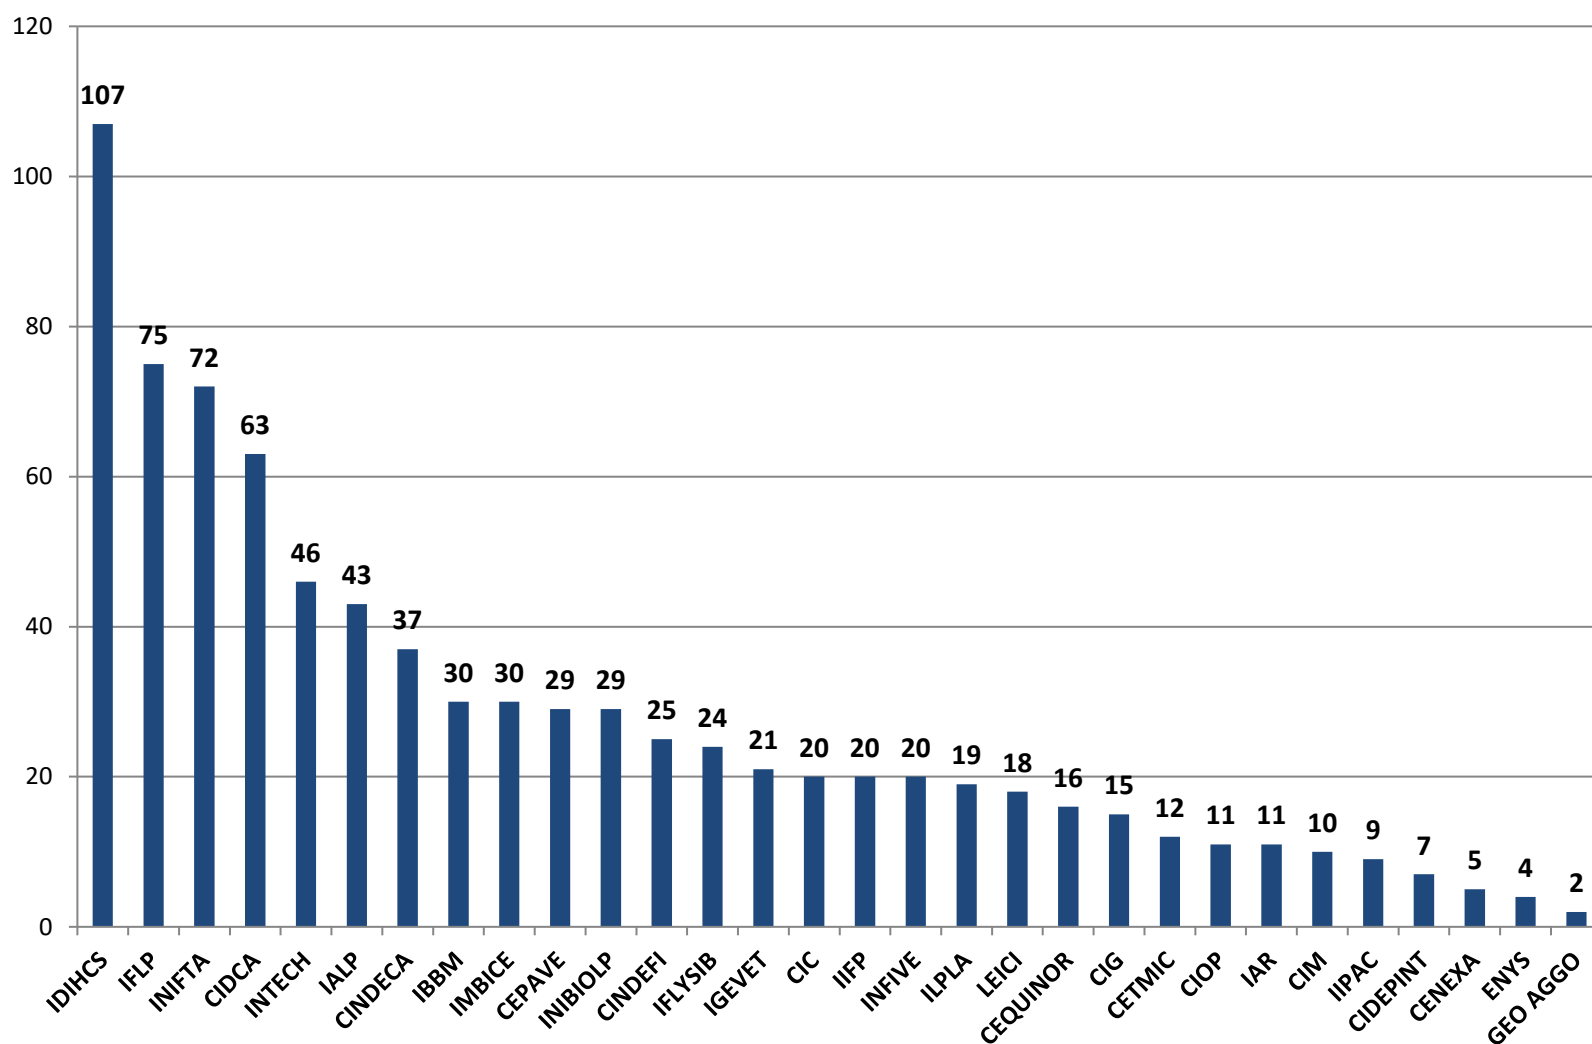

INVESTIGADORES POR UNIDAD EJECUTORA EN CCT - LA PLATA

Realizado por la Of. de Información Estratégica en RRHH de CONICET

Unidad Ejecutora	Investigadores
IDIHCS	107
IFLP	75
INIFTA	72
CIDCA	63
INTECH	46
IALP	43
CINDECA	37
IBBM	30
IMBICE	30
CEPAVE	29
INIBIOLP	29
CINDEFI	25
IFLYSIB	24
IGEVET	21
CIC	20

Unidad Ejecutora	Investigadores
IIFP	20
INFIVE	20
ILPLA	19
LEICI	18
CEQUINOR	16
CIG	15
CETMIC	12
CIOP	11
IAR	11
CIM	10
IIPAC	9
CIDEPINT	7
CENEXA	5
ENYS	4
GEO AGGO	2

Total general	830
----------------------	------------