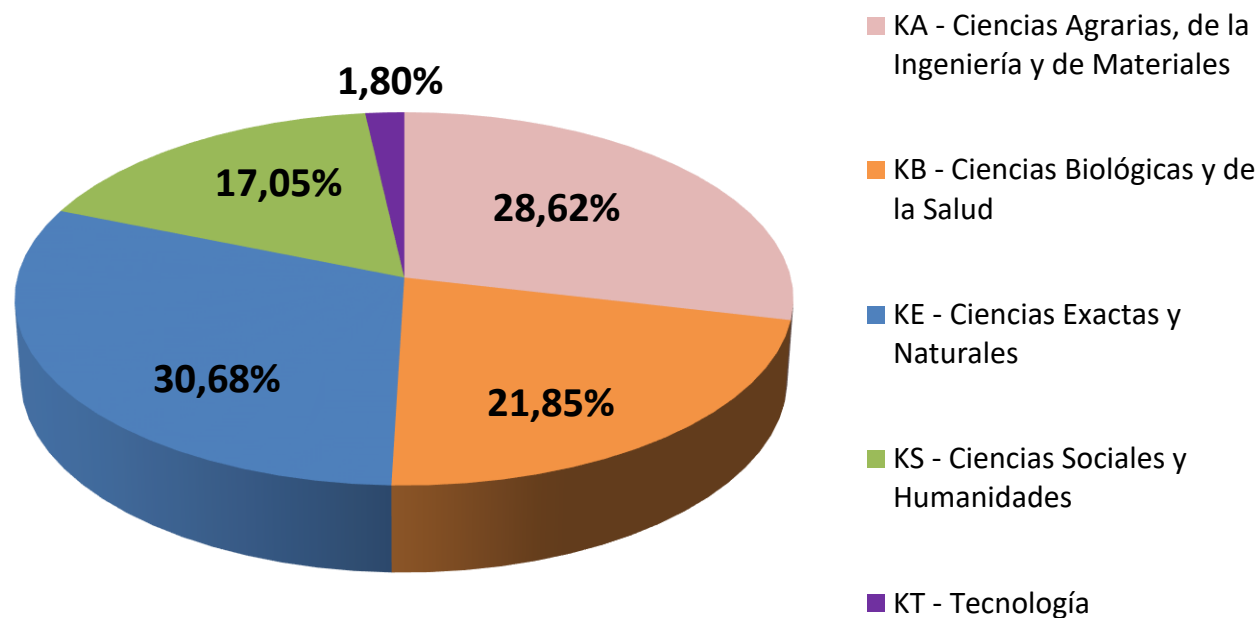

INVESTIGADORES POR GRAN AREA DEL CONOCIMIENTO EN CCT - LA PLATA

Realizado por la Of. de Información Estratégica en RRHH de CONICET

Escalafón	Gran Area	Total
INVESTIGADOR	KA - Ciencias Agrarias, de la Ingeniería y de Materiales	334
	KB - Ciencias Biológicas y de la Salud	255
	KE - Ciencias Exactas y Naturales	358
	KS - Ciencias Sociales y Humanidades	199
	KT - Tecnología	21
Total general		1167

(*) Información actualizada a Diciembre de 2022

Fuente: Base de Datos del CONICET – Gerencia de Recursos Humanos.