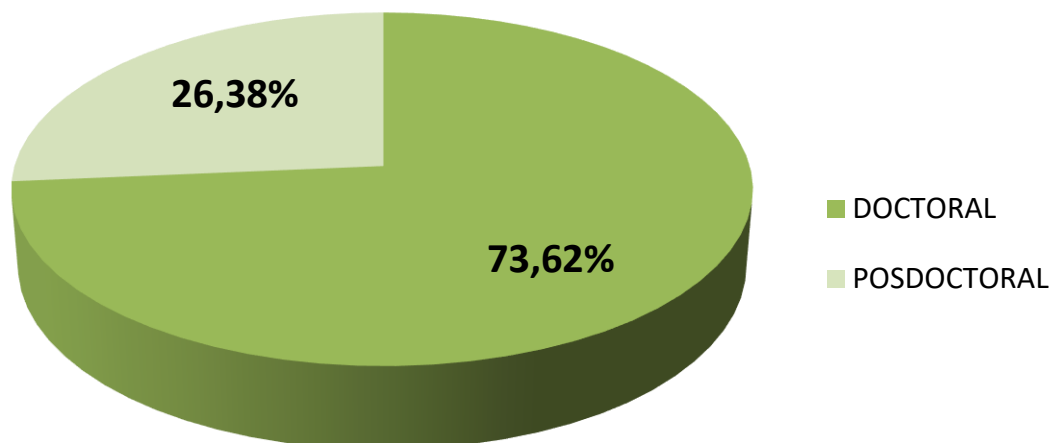

## **BECARIOS SEGÚN TIPO DE BECA EN CCT - LA PLATA**

Realizado por la Of. de Información Estratégica en RRHH de CONICET

BECAS	Total
DOCTORAL	798
POSDOCTORAL	286
<b>Total general</b>	<b>1084</b>

**(\*) Información actualizada a Diciembre de 2022**