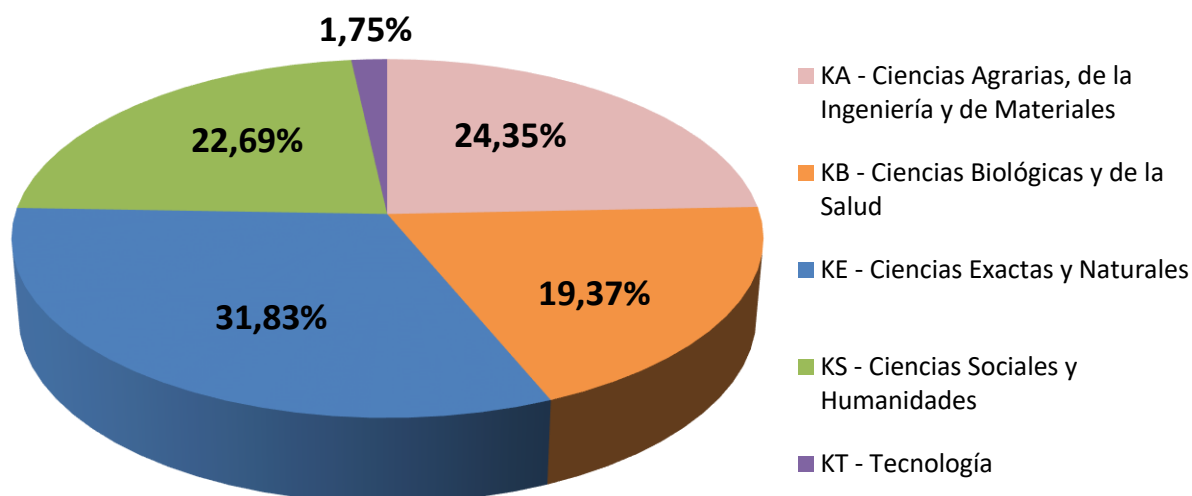

BECARIOS POR GRAN ÁREA DEL CONOCIMIENTO EN CCT - LA PLATA

Realizado por la Of. de Información Estratégica en RRHH de CONICET

GRAN AREA	Total
KA - Ciencias Agrarias, de la Ingeniería y de Materiales	264
KB - Ciencias Biológicas y de la Salud	210
KE - Ciencias Exactas y Naturales	345
KS - Ciencias Sociales y Humanidades	246
KT - Tecnología	19
Total general	1084