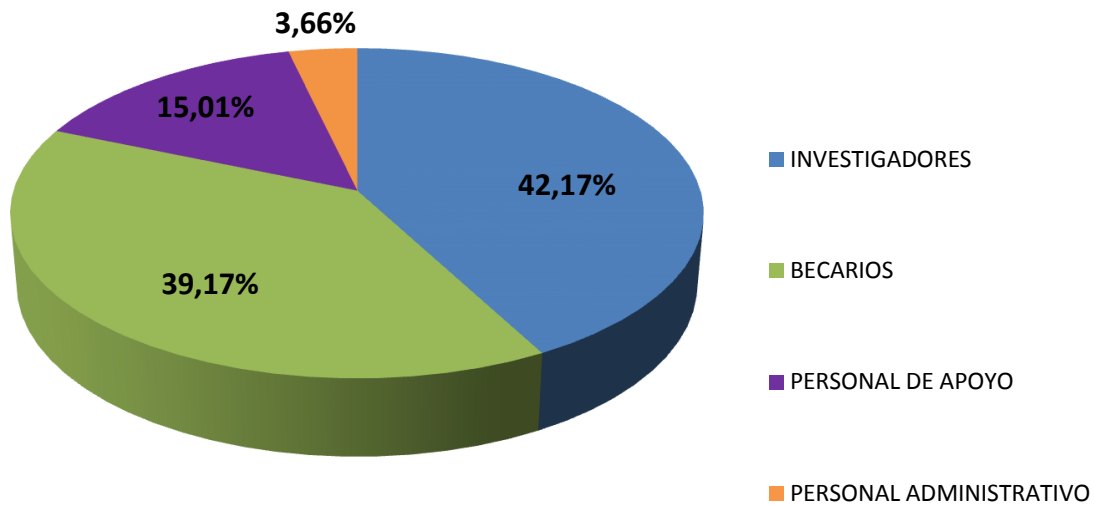

## RECURSOS HUMANOS EN CCT - LA PLATA

Realizado por la Of. de Información Estratégica en RRHH de CONICET

RRHH	Total
INVESTIGADORES	1096
BECARIOS	1018
PERSONAL DE APOYO	390
PERSONAL ADMINISTRATIVO	95
<b>Total general</b>	<b>2599</b>