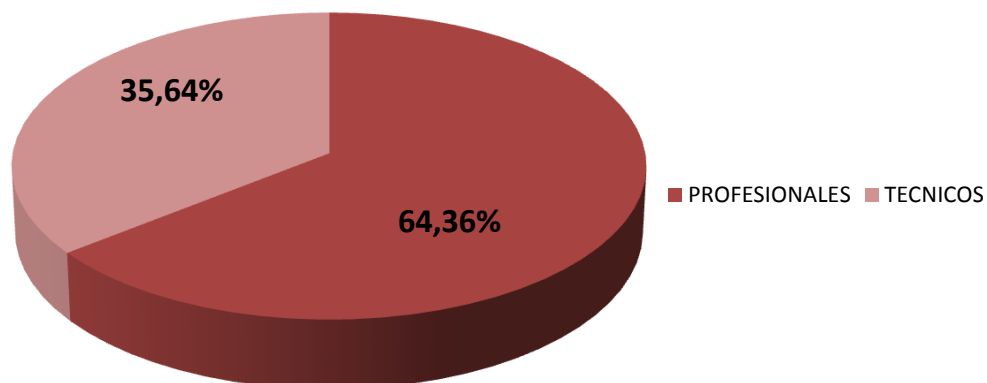

## PERSONAL DE APOYO SEGÚN CATEGORÍA EN CCT- LA PLATA

Realizado por la Of. de Información Estratégica en RRHH de CONICET

CATEGORÍA	Total
PROFESIONALES	251
TECNICOS	139
<b>Total general</b>	<b>390</b>

(\*) Información actualizada a Diciembre de 2019