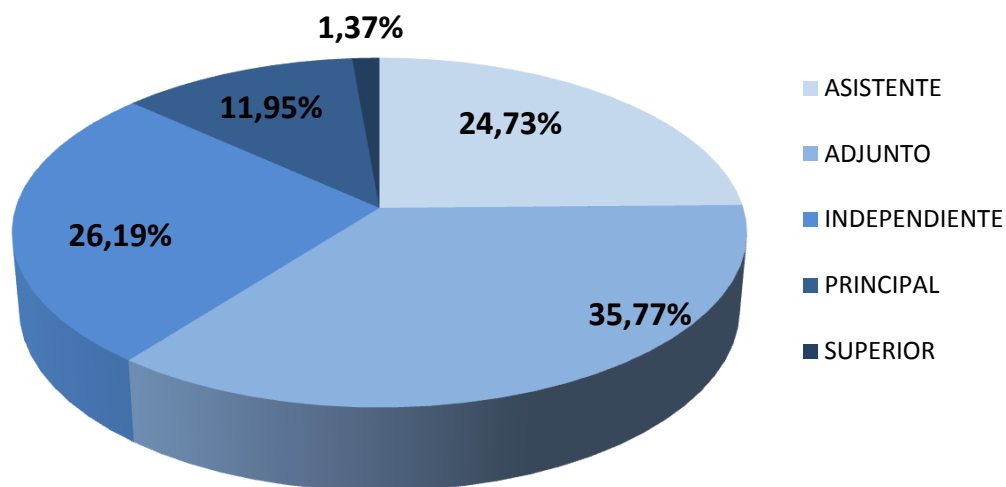

INVESTIGADORES POR CATEGORÍA EN CCT-LA PLATA

Realizado por la Of. de Información Estratégica en RRHH de CONICET

| Escalafón | Categoría | Total |
|----------------|---------------|-------|
| INVESTIGADORES | ASISTENTE | 271 |
| | ADJUNTO | 392 |
| | INDEPENDIENTE | 287 |
| | PRINCIPAL | 131 |
| | SUPERIOR | 15 |
| Total | | 1096 |