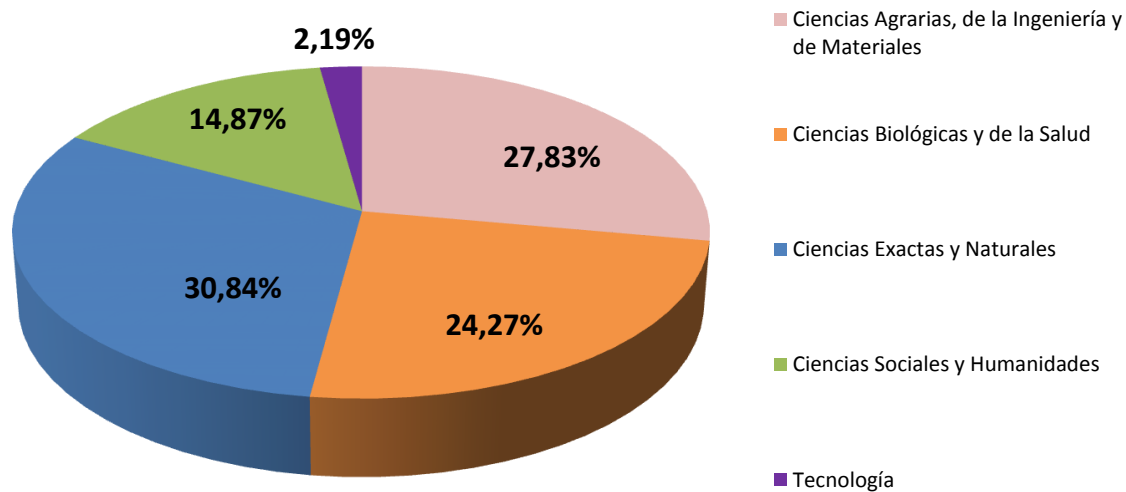

## INVESTIGADORES POR GRAN AREA DEL CONOCIMIENTO EN CCT- LA PLATA

Realizado por la Of. de Información Estratégica en RRHH de CONICET

Escalafón	Gran Area	Total
<b>INVESTIGADORES</b>	Ciencias Agrarias, de la Ingeniería y de Materiales	305
	Ciencias Biológicas y de la Salud	266
	Ciencias Exactas y Naturales	338
	Ciencias Sociales y Humanidades	163
	Tecnología	24
<b>Total general</b>		<b>1096</b>

(\*) Información actualizada a Diciembre de 2019

Fuente: Base de Datos del CONICET – Gerencia de Recursos Humanos.