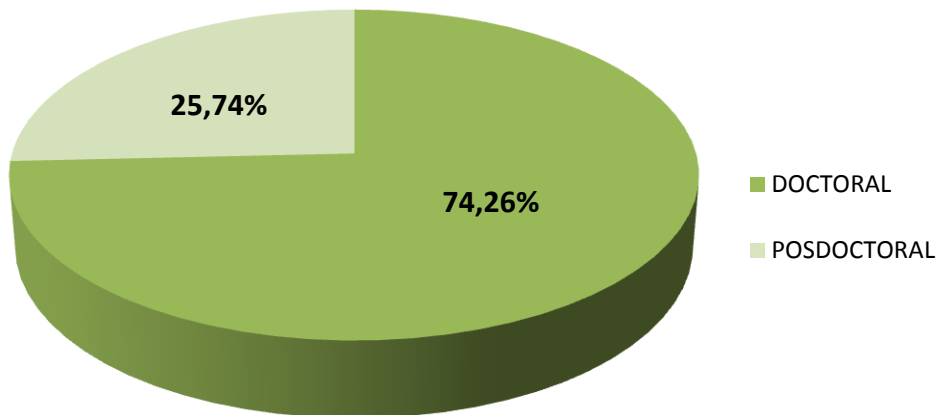

BECARIOS SEGÚN TIPO DE BECA EN CCT- LA PLATA

Realizado por la Of. de Información Estratégica en RRHH de CONICET

BECAS	Total
DOCTORAL	756
POSDOCTORAL	262
Total general	1018

(*) Información actualizada a Diciembre de 2019