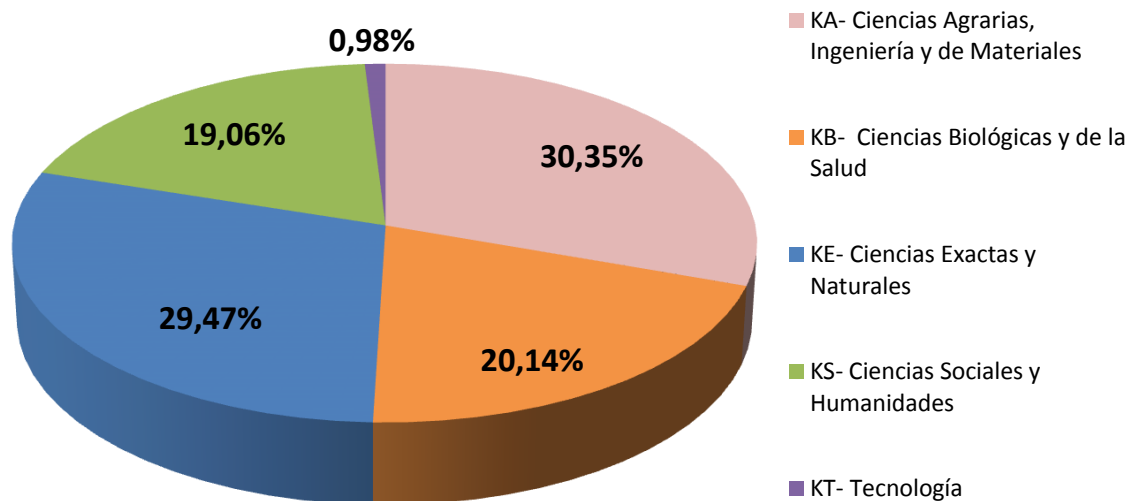

BECARIOS POR GRAN ÁREA DEL CONOCIMIENTO EN CCT- LA PLATA

Realizado por la Of. de Información Estratégica en RRHH de CONICET

GRAN AREA	Total
KA- Ciencias Agrarias, Ingeniería y de Materiales	309
KB- Ciencias Biológicas y de la Salud	205
KE- Ciencias Exactas y Naturales	300
KS- Ciencias Sociales y Humanidades	194
KT- Tecnología	10
Total general	1018