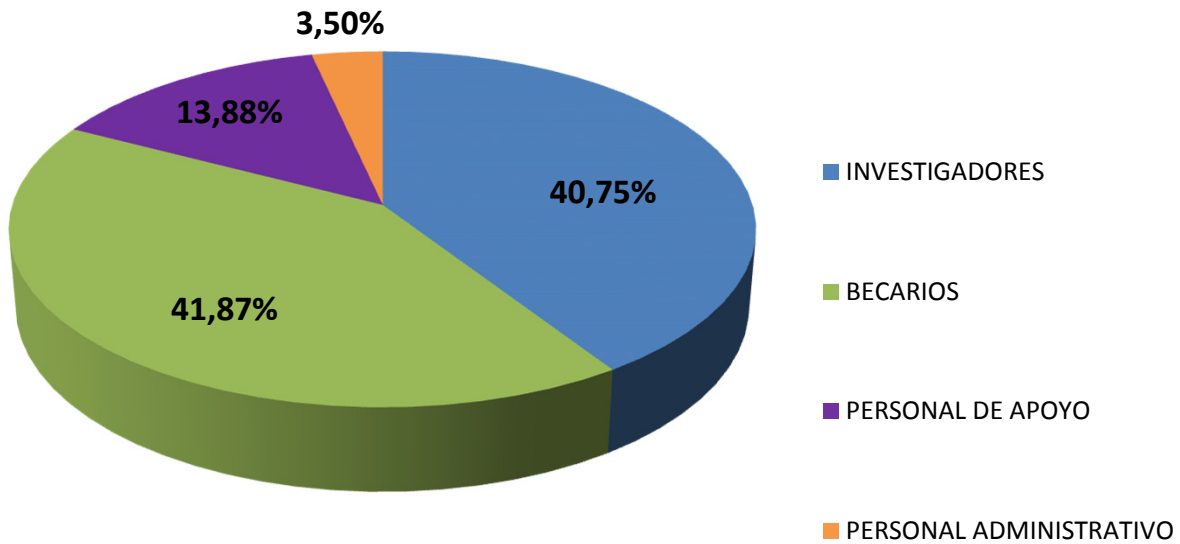

RECURSOS HUMANOS EN CCT - LA PLATA

Realizado por la Of. de Información Estratégica en RRHH de CONICET

RRHH	Total
INVESTIGADORES	1130
BECARIOS	1161
PERSONAL DE APOYO	385
PERSONAL ADMINISTRATIVO	97
Total general	2773