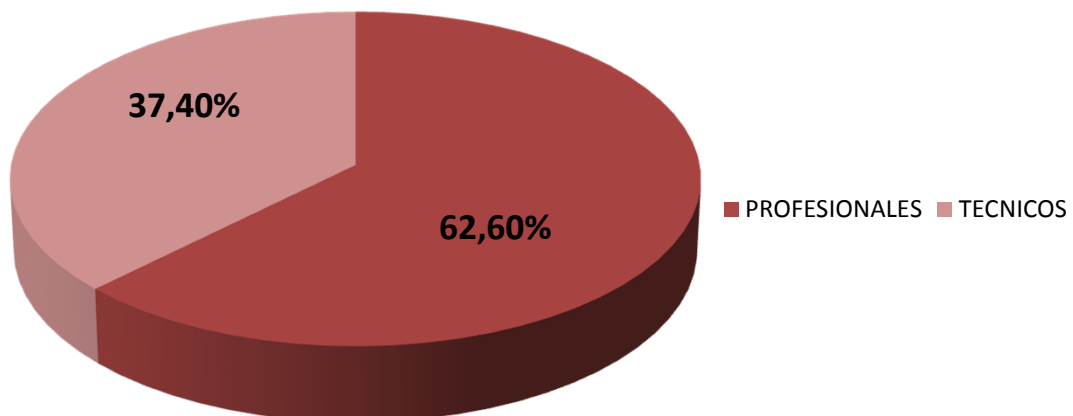

PERSONAL DE APOYO SEGÚN CATEGORÍA EN CCT- LA PLATA

Realizado por la Of. de Información Estratégica en RRHH de CONICET

CATEGORÍA	Total
PROFESIONALES	241
TECNICOS	144
Total general	385

(*) Información actualizada a Diciembre de 2018