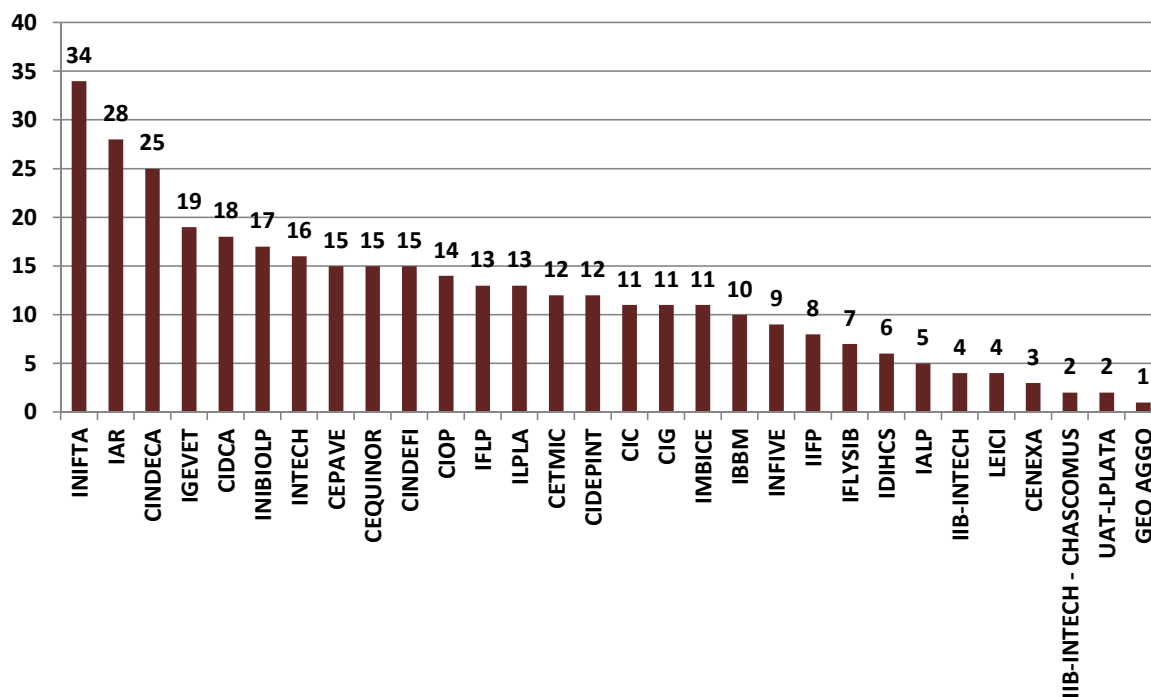

PERSONAL DE APOYO POR UNIDAD EJECUTORA EN CCT- LA PLATA

Realizado por la Of. de Información Estratégica en RRHH de CONICET

LUGAR DE TRABAJO	CPA
INIFTA	34
IAR	28
CINDECA	25
IGEVET	19
CIDCA	18
INIBIOLP	17
INTECH	16
CEPAVE	15
CEQUINOR	15
CINDEFI	15
CIOP	14
IFLP	13
ILPLA	13
CETMIC	12
CIDEPINT	12
CIC	11
CIG	11
IMBICE	11
IBBM	10
INFIVE	9
IIFP	8
IFLYSIB	7
IDIHCS	6
IALP	5
IIB-INTECH	4
LEICI	4
CENEXA	3
IIB-INTECH - CHASCOMUS	2
UAT-LPLATA	2
GEO AGGO	1
Total general	360