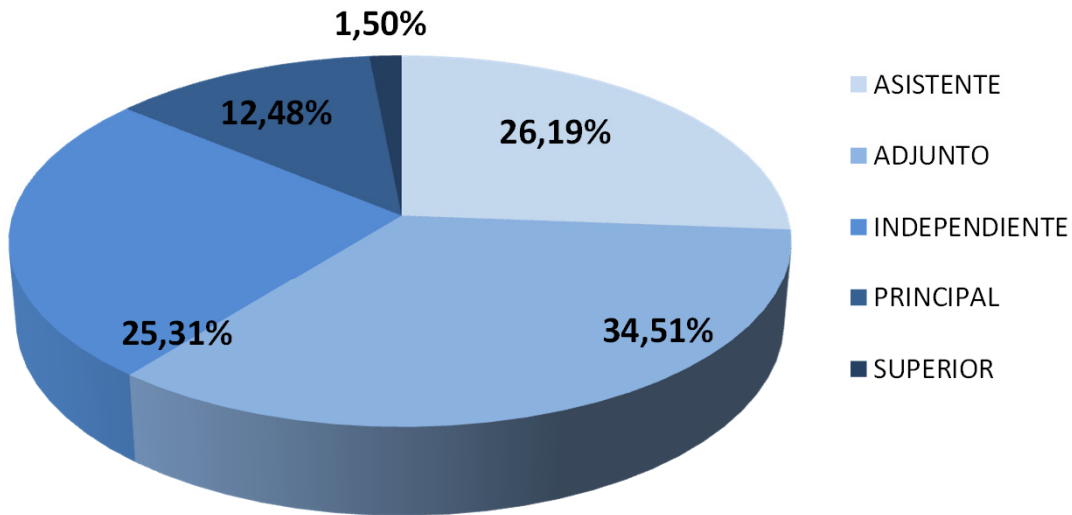

INVESTIGADORES POR CATEGORÍA EN CCT-LA PLATA

Realizado por la Of. de Información Estratégica en RRHH de CONICET

Escalafón	Categoría	Total
INVESTIGADORES	ASISTENTE	296
	ADJUNTO	390
	INDEPENDIENTE	286
	PRINCIPAL	141
	SUPERIOR	17
Total		1130