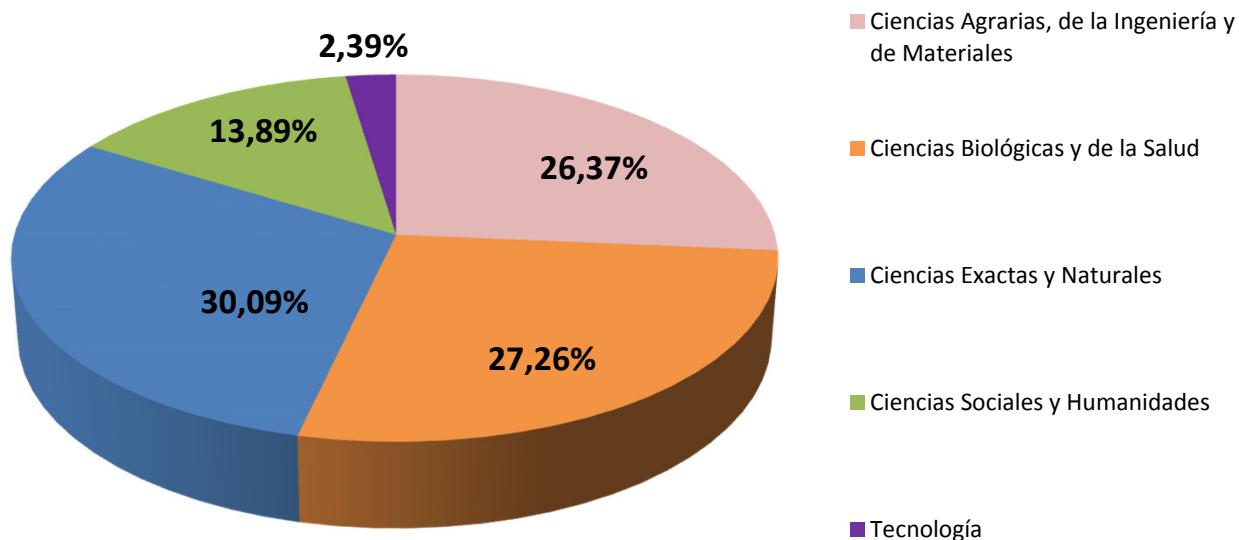

## INVESTIGADORES POR GRAN AREA DEL CONOCIMIENTO EN CCT- LA PLATA

Realizado por la Of. de Información Estratégica en RRHH de CONICET

Escalafón	Gran Area	Total
INVESTIGADORES	Ciencias Agrarias, de la Ingeniería y de Materiales	298
	Ciencias Biológicas y de la Salud	308
	Ciencias Exactas y Naturales	340
	Ciencias Sociales y Humanidades	157
	Tecnología	27
<b>Total general</b>		<b>1130</b>

(\*) Información actualizada a Diciembre de 2018

Fuente: Base de Datos del CONICET – Gerencia de Recursos Humanos.