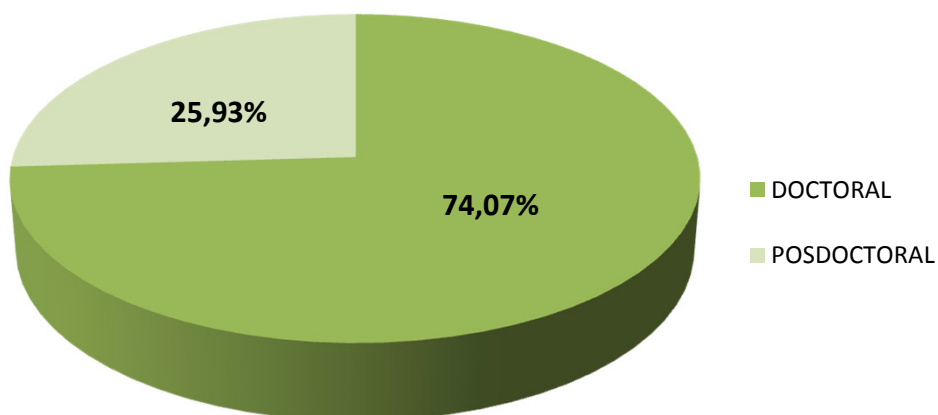

BECARIOS SEGÚN TIPO DE BECA EN CCT- LA PLATA

Realizado por la Of. de Información Estratégica en RRHH de CONICET

BECAS	Total
DOCTORAL	860
POSDOCTORAL	301
Total general	1161

(*) Información actualizada a Diciembre de 2018