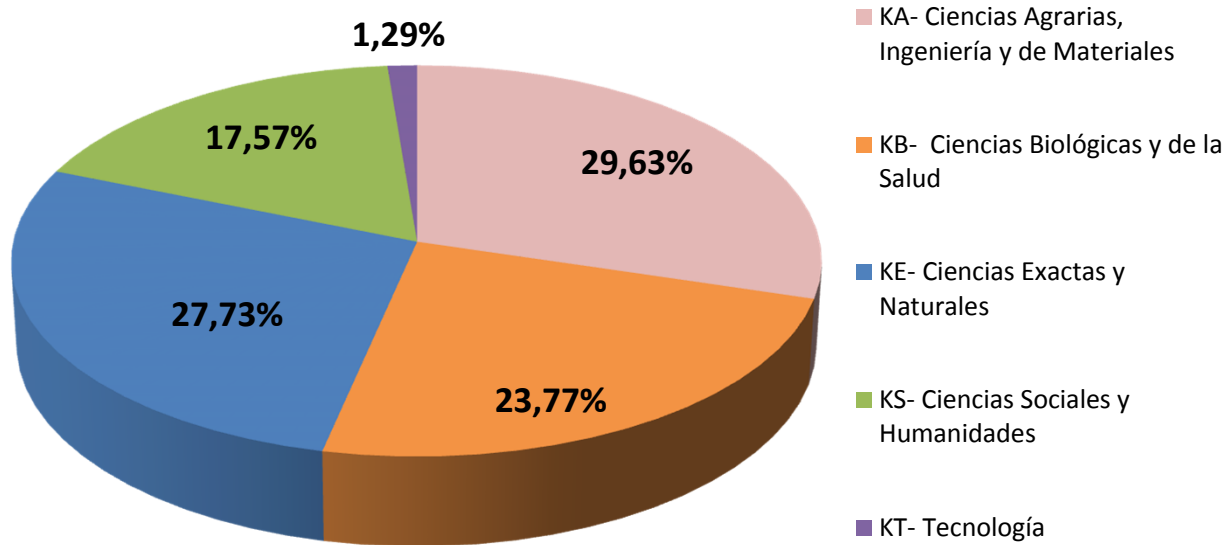

BECARIOS POR GRAN ÁREA DEL CONOCIMIENTO EN CCT- LA PLATA

Realizado por la Of. de Información Estratégica en RRHH de CONICET

GRAN AREA	Total
KA- Ciencias Agrarias, Ingeniería y de Materiales	344
KB- Ciencias Biológicas y de la Salud	276
KE- Ciencias Exactas y Naturales	322
KS- Ciencias Sociales y Humanidades	204
KT- Tecnología	15
Total general	1161

(*) Información actualizada a Diciembre de 2018

Fuente: Base de Datos del CONICET – Gerencia de Recursos Humanos.