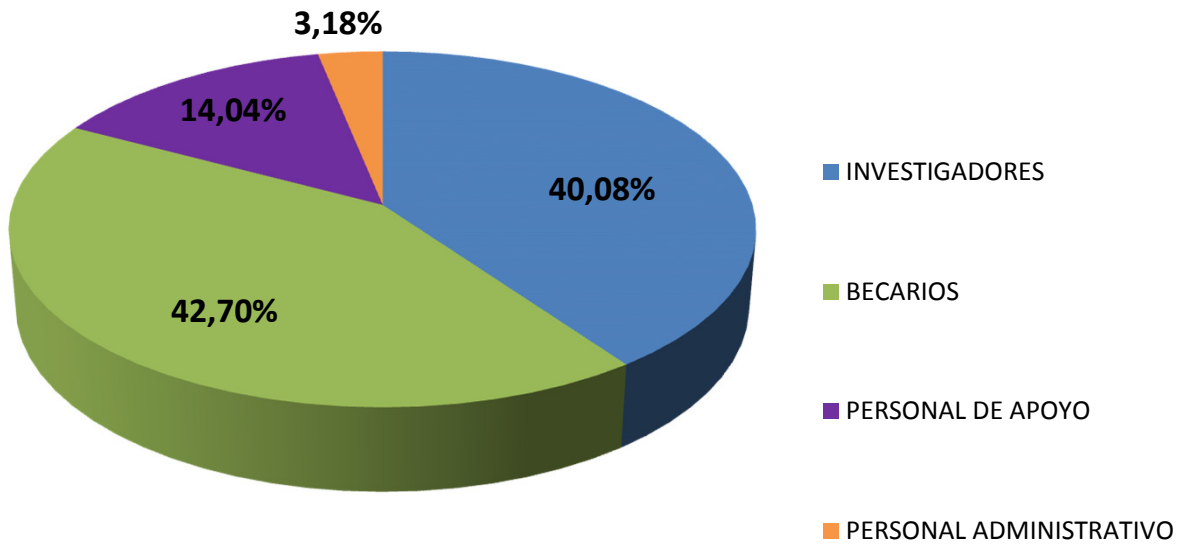

## RECURSOS HUMANOS EN CCT - LA PLATA

Realizado por la Of. de Información Estratégica en RRHH de CONICET

RRHH	Total
INVESTIGADORES	1133
BECARIOS	1207
PERSONAL DE APOYO	397
PERSONAL ADMINISTRATIVO	90
<b>Total general</b>	<b>2827</b>