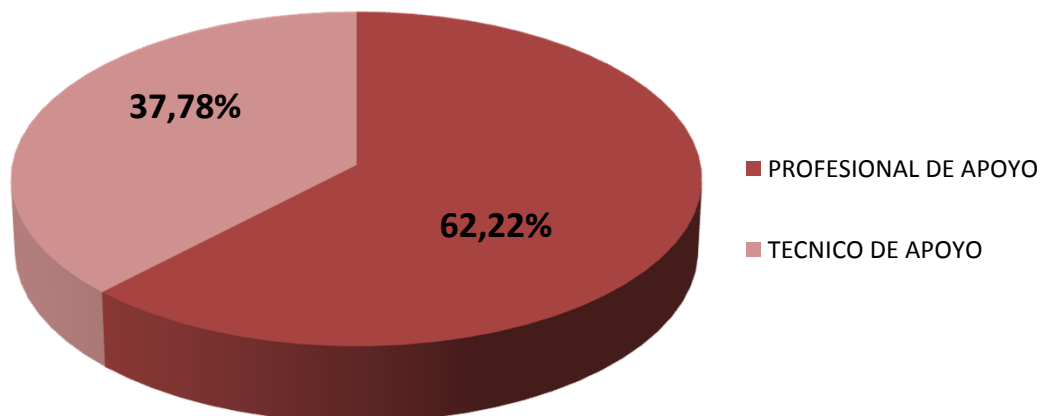

PERSONAL DE APOYO SEGÚN CATEGORÍA EN CCT- LA PLATA

Realizado por la Of. de Información Estratégica en RRHH de CONICET

CATEGORÍA	Total
PROFESIONALES	247
TECNICOS	150
Total general	397

(*) Información actualizada a Diciembre de 2017