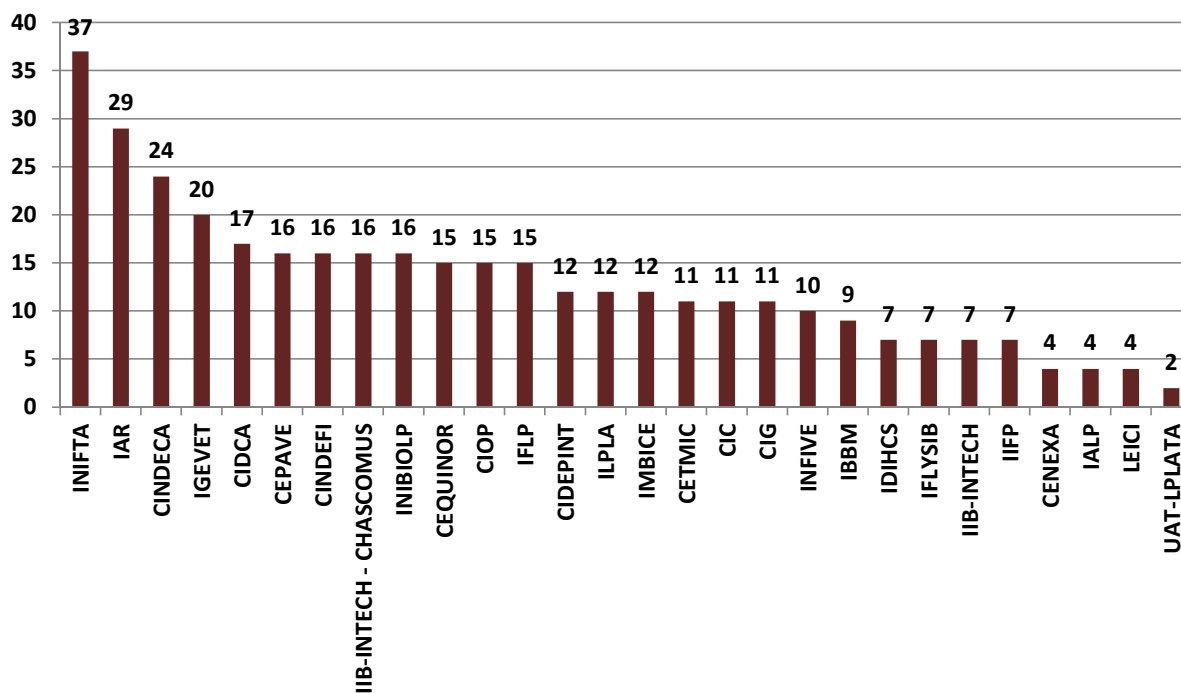

PERSONAL DE APOYO POR UNIDAD EJECUTORA EN CCT- LA PLATA

Realizado por la Of. de Información Estratégica en RRHH de CONICET

LUGAR DE TRABAJO	CPA
INIFTA	37
IAR	29
CINDECA	24
IGEVET	20
CIDCA	17
CEPAVE	16
CINDEFI	16
IIB-INTECH - CHASCOMUS	16
INIBIOLP	16
CEQUINOR	15
CIOP	15
IFLP	15
CIDEPINT	12
ILPLA	12
IMBICE	12
CETMIC	11
CIC	11
CIG	11
INFIVE	10
IBBM	9
IDIHCS	7
IFLYSIB	7
IIB-INTECH	7
IIFP	7
CENEXA	4
IALP	4
LEICI	4
UAT-LA PLATA	2
Total general	366