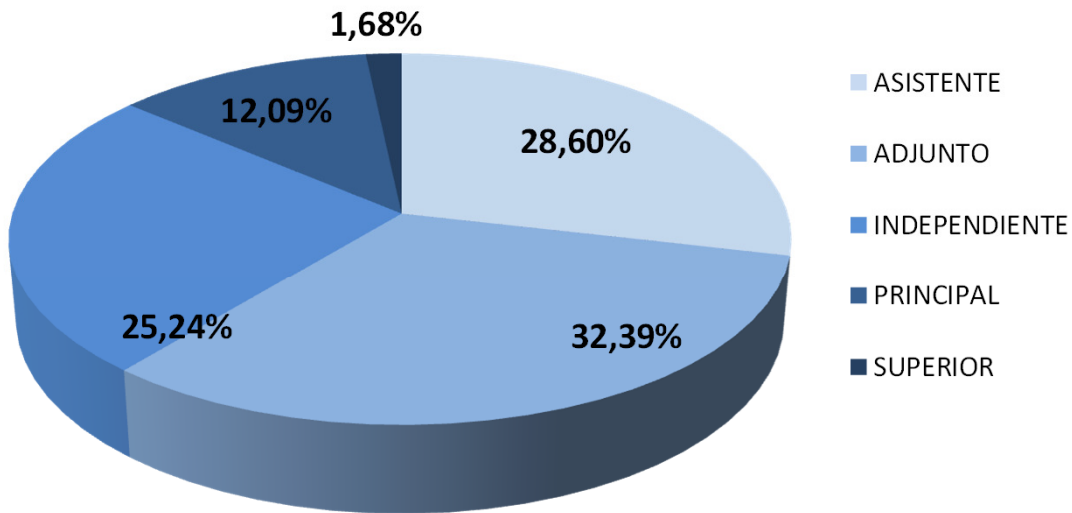

## INVESTIGADORES POR CATEGORÍA EN CCT-LA PLATA

Realizado por la Of. de Información Estratégica en RRHH de CONICET

Escalafón	Categoría	Total
INVESTIGADORES	ASISTENTE	324
	ADJUNTO	367
	INDEPENDIENTE	286
	PRINCIPAL	137
	SUPERIOR	19
<b>Total</b>		<b>1133</b>