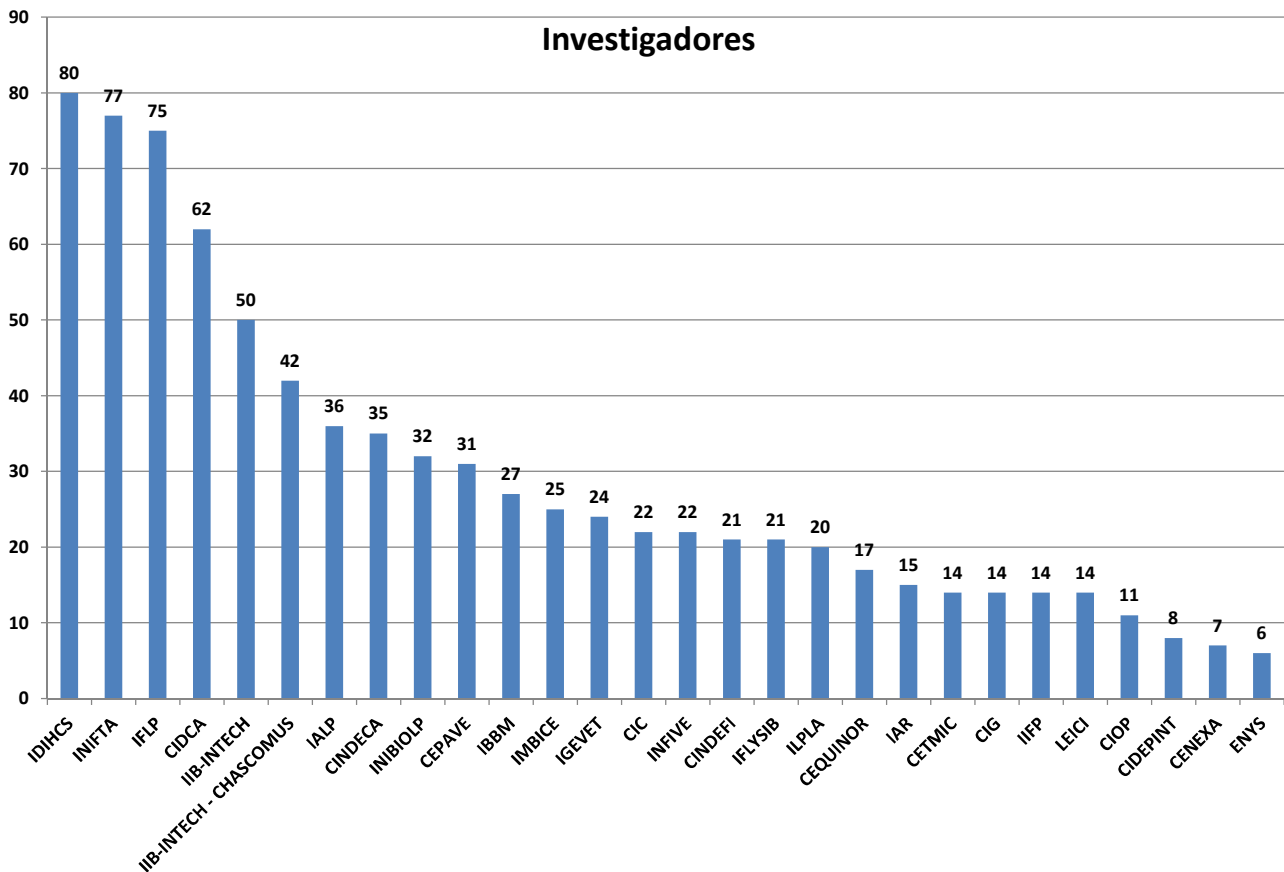

INVESTIGADORES POR UNIDAD EJECUTORA EN CCT-LA PLATA

Realizado por la Of. de Información Estratégica en RRHH de CONICET

Unidad Ejecutora	Investigadores
IDIHCS	80
INIFTA	77
IFLP	75
CIDCA	62
IIB-INTECH	50
IIB-INTECH - CHASCOMUS	42
IALP	36
CINDECA	35
INIBIOLP	32
CEPAVE	31
IBBM	27
IMBICE	25
IGEVET	24
CIC	22
INFIVE	22
CINDEFI	21
IFLYSIB	21
ILPLA	20
CEQUINOR	17
IAR	15
CETMIC	14
CIG	14
IIFP	14
LEICI	14
CIOP	11
CIDEPINT	8
CENEXA	7
ENYS	6
Total general	822