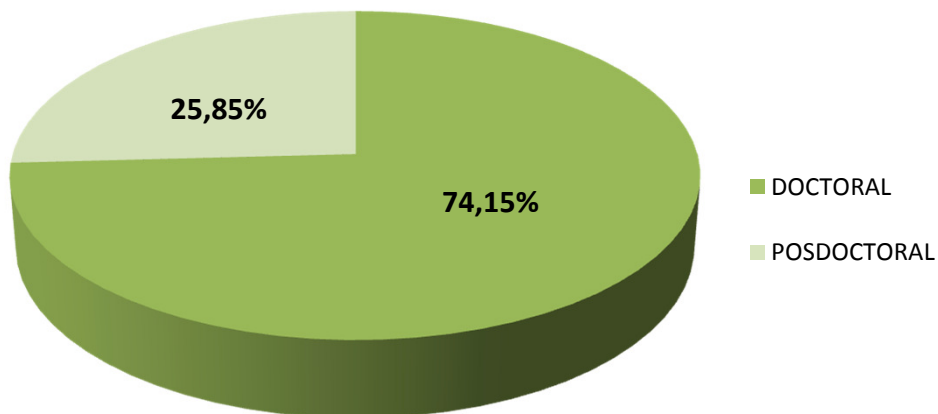

BECARIOS SEGÚN TIPO DE BECA EN CCT- LA PLATA

Realizado por la Of. de Información Estratégica en RRHH de CONICET

BECAS	Total
DOCTORAL	895
POSDOCTORAL	312
Total general	1207

(*) Información actualizada a Diciembre de 2017