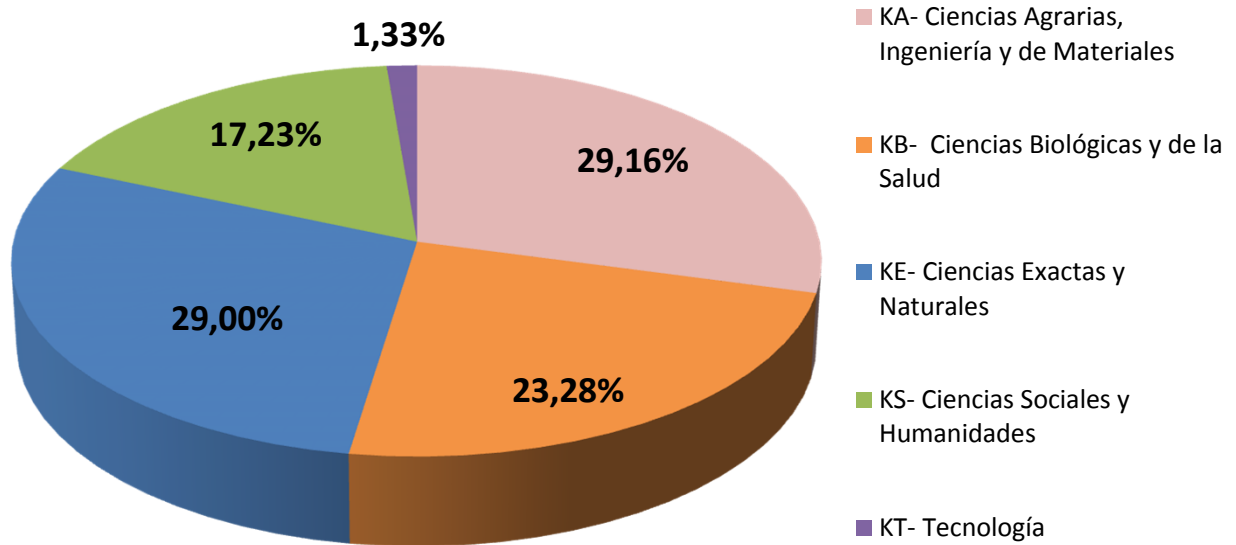

## **BECARIOS POR GRAN ÁREA DEL CONOCIMIENTO EN CCT- LA PLATA**

Realizado por la Of. de Información Estratégica en RRHH de CONICET

GRAN AREA	Total
KA- Ciencias Agrarias, Ingeniería y de Materiales	352
KB- Ciencias Biológicas y de la Salud	281
KE- Ciencias Exactas y Naturales	350
KS- Ciencias Sociales y Humanidades	208
KT- Tecnología	16
<b>Total general</b>	<b>1207</b>

(\*) Información actualizada a Diciembre de 2017

Fuente: Base de Datos del CONICET – Gerencia de Recursos Humanos.